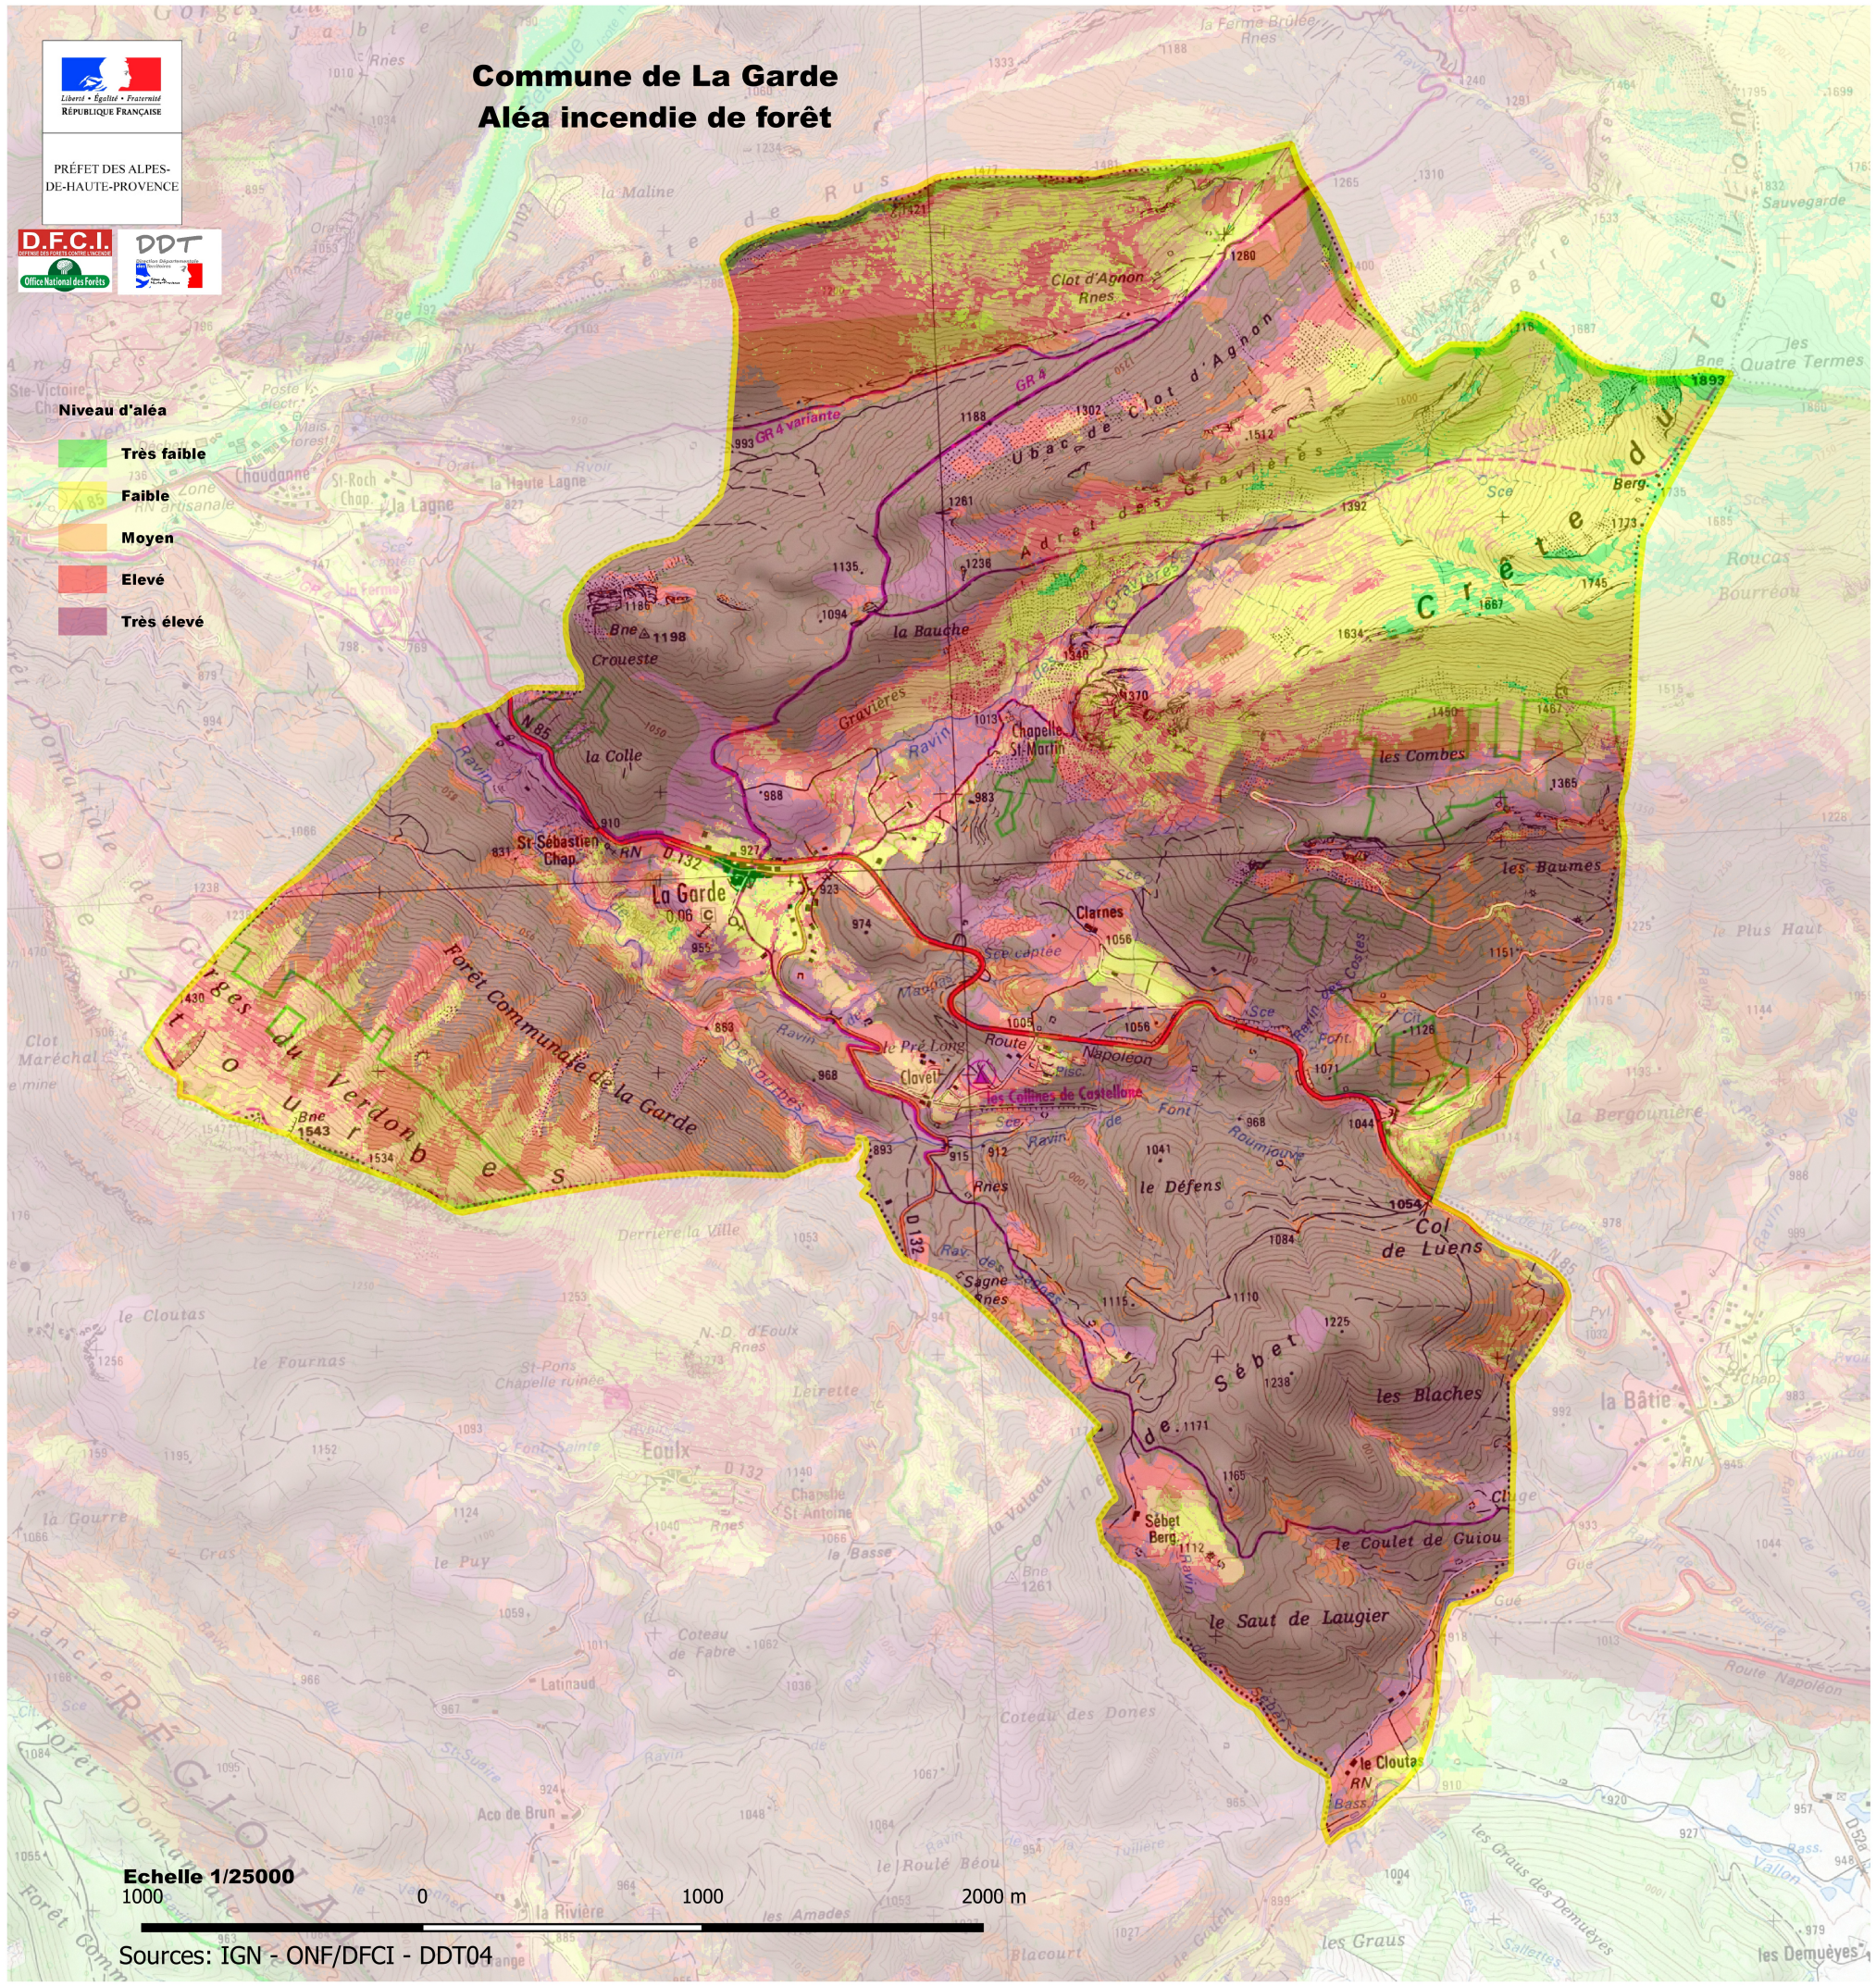

PRFET DES ALPES-DE-HAUTE-PROVENCE

Commune de La Garde

Aléa incendie de forêt

Niveau d'aléa

- Très faible
- Faible
- Moyen
- Elevé
- Très élevé

Echelle 1/25000

Sources: IGN - ONF/DFCI - DDT04